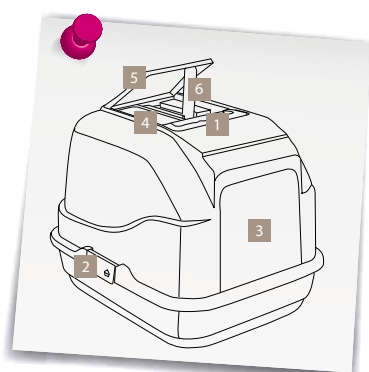

EASY CAT

Paletta inclusa
Scoop included
Pelle incluse
Совок в комплекте
Kürek dahildir

Filtro ai carboni attivi
Active charcoal filter
Filtre charbon actif
Угольный фильтр
Etkin karbon filtresi

→ 50 ↙ 40 ↑ 40 cm | **Vol.** 0,102 m³ |

1	2	3	4	5	6
84980 84985 84986 84991 84994	84780 84785 84786 84791 84794	84899B	85100B 85100	85080 85085 85086 85091 85094	84296B 84296