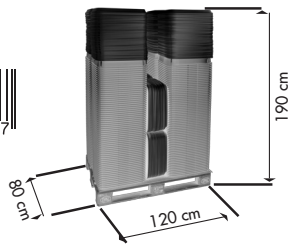

JERRY

Mixed Colours

Optional
CLEAN UP PG. 81

[81199B]

[84496]

8 021799 844967

→ 50 ↙ 40 ↑ 14,5 cm | Vol. 0,068 m³ |

Optional
ROMEO PG. 73

[80796]

[84496P]

8 021799 844967

Vol. 1,820 m³

FELIX

Mixed Colours

Optional
CLEAN UP PG. 81

[81199B]

[84596]

8 021799 845964

→ 49,5 ↙ 39 ↑ 12 cm | Vol. 0,068 m³ |

[84596P]

8 021799 845964

Vol. 1,590 m³