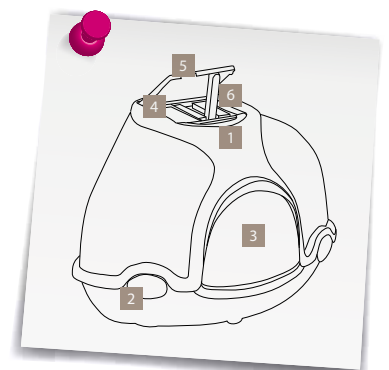

**Lettiera adatta agli angoli**  
Corner shaped litter tray  
Maison de toilette d'angle  
Угловой туалет  
Köşeli kedi kumluğu

[ 84380 ]  8 021799 413668

[ 84383 ]  8 021799 413682

[ 84386 ]  8 021799 413675

→ 52 ↙ 52 ↑ 44,5 cm | Vol. 0,124 m<sup>3</sup> | 

1 	2 	3 	4 	5 	6 
87686 87694 87680	87086 87094 87080	87899	85100B 85100	85086 85094 85080	84296B 84296
1	1	1	4 X10	1	1 X10

[ 84396 ]

→ 52 ↙ 52 ↑ 44,5 cm